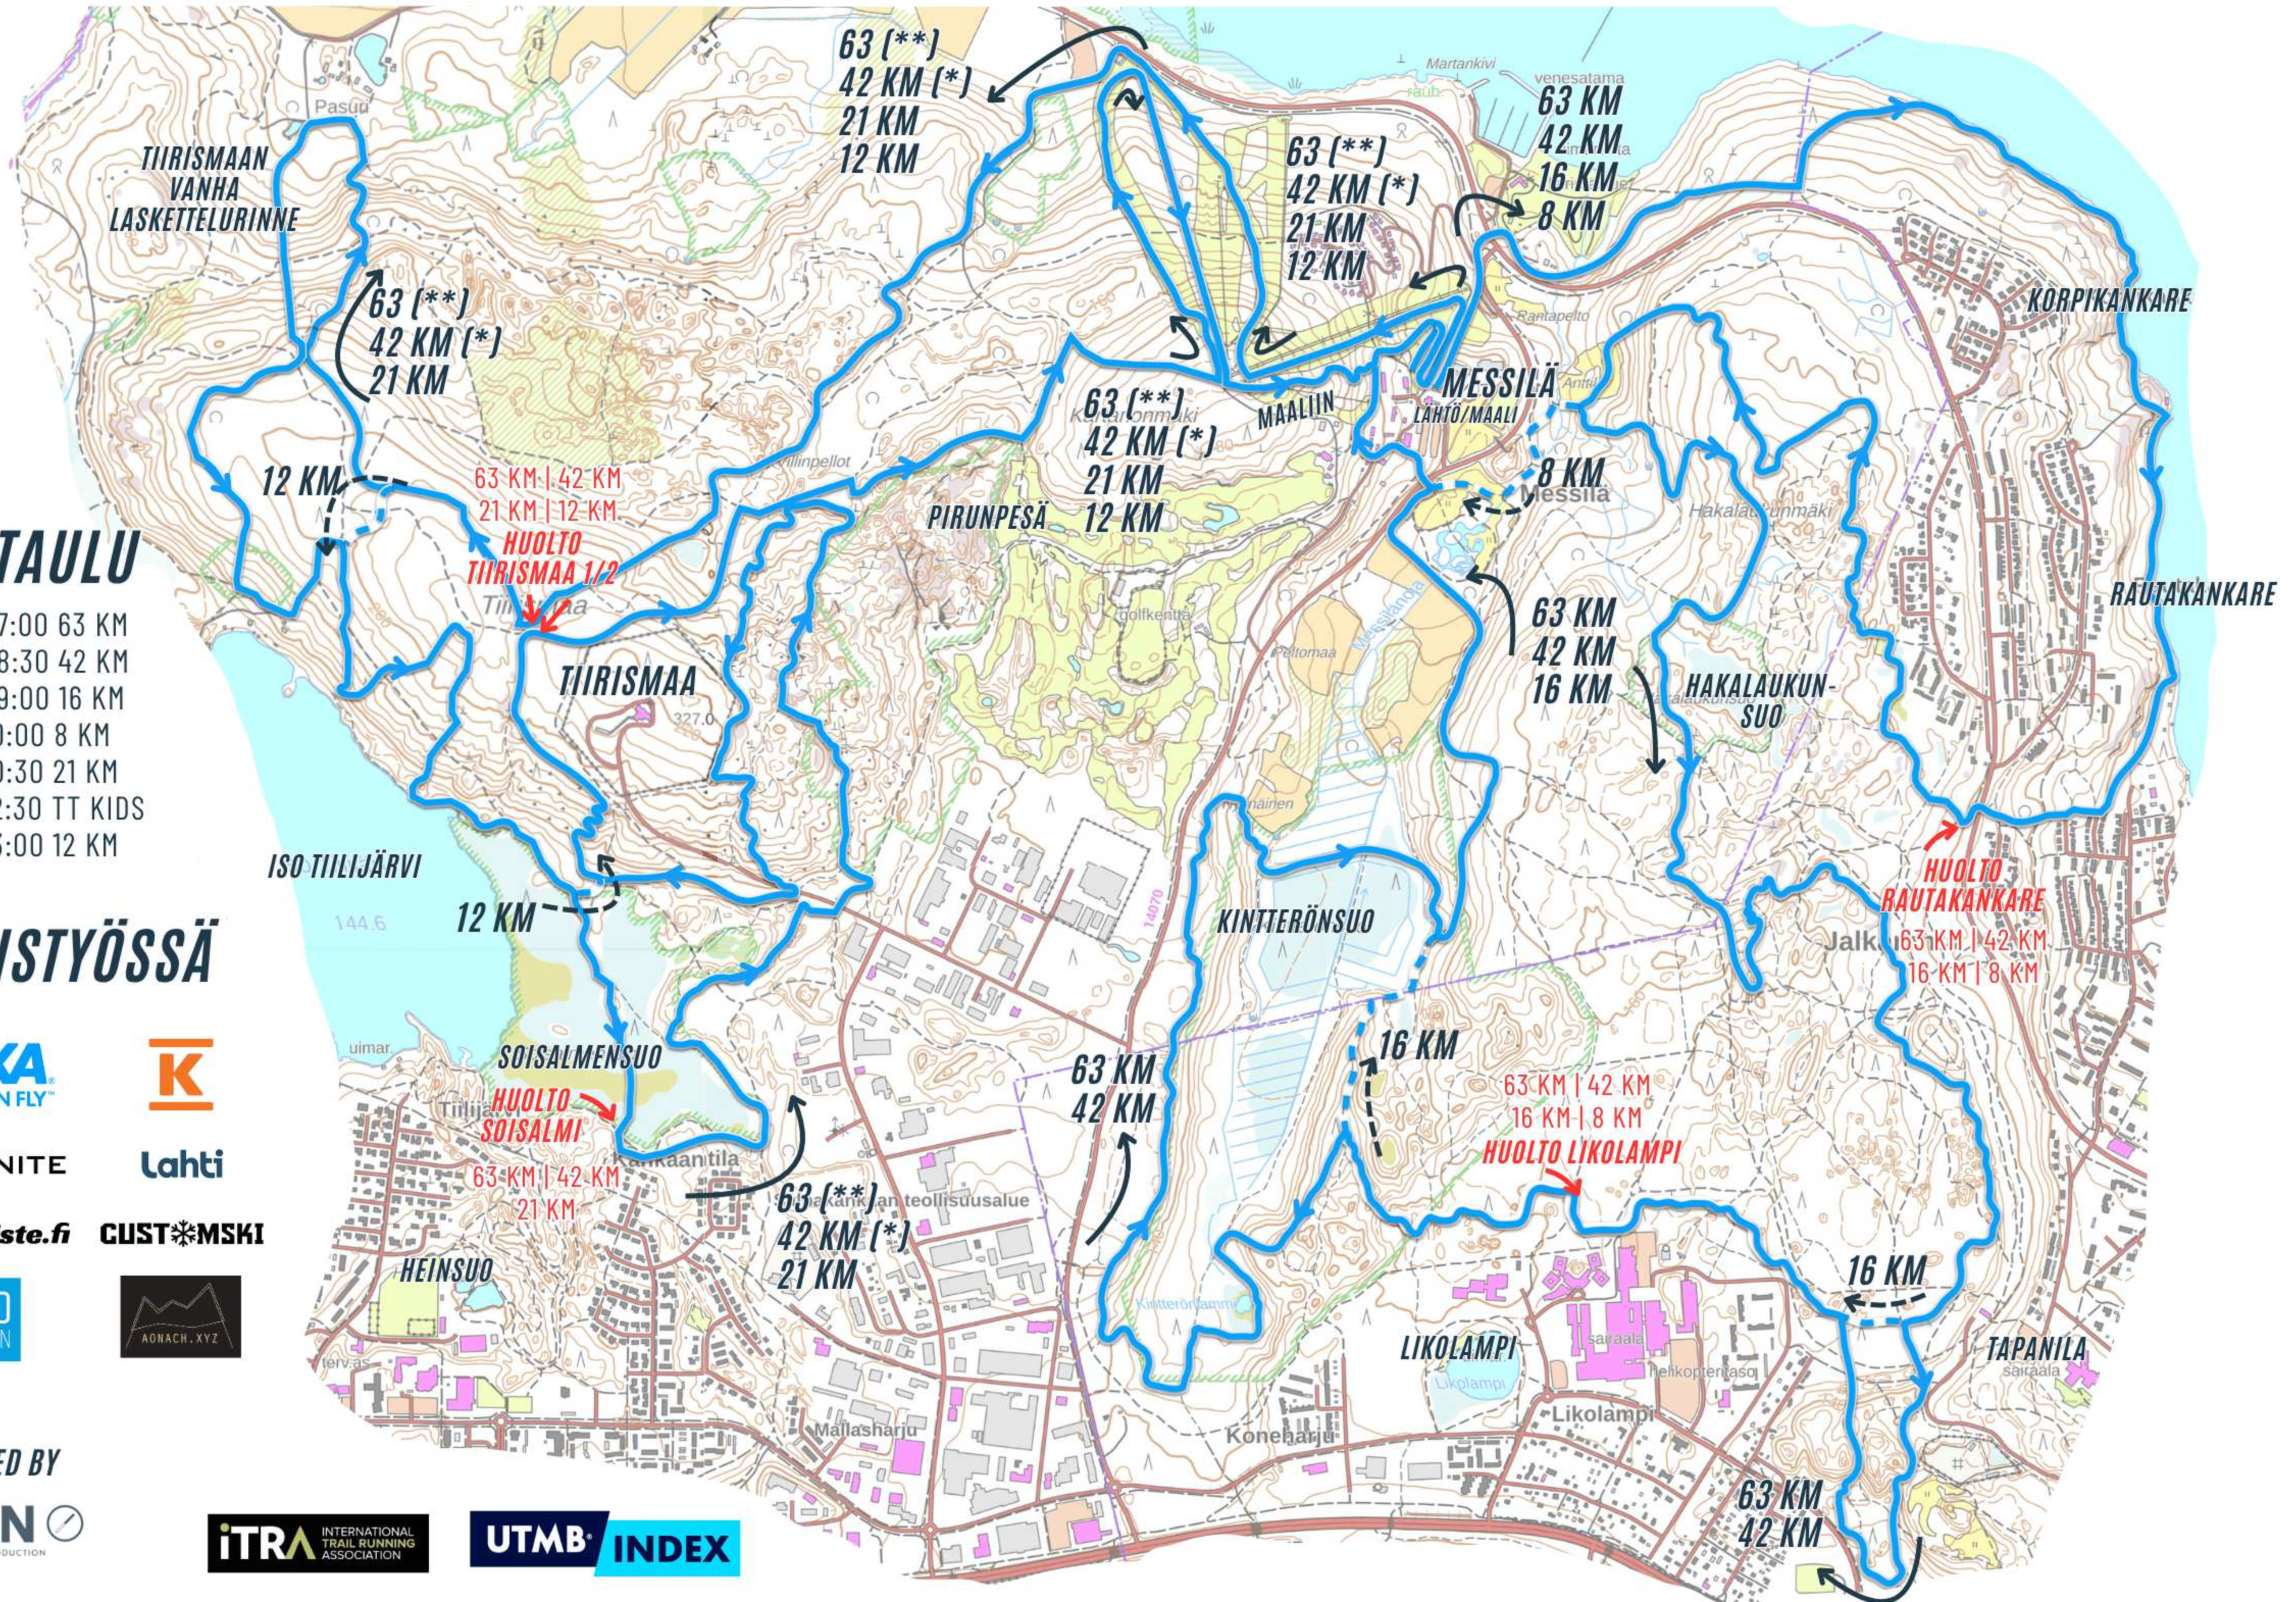

1.8.2026

TIIRISMAA TRAIL @ MESSILÄ

TIIRISMAA TRAIL

AIKATAULU

- KLO 07:00 63 KM
- KLO 08:30 42 KM
- KLO 09:00 16 KM
- KLO 10:00 8 KM
- KLO 10:30 21 KM
- KLO 12:30 TT KIDS
- KLO 13:00 12 KM

YHTEISTYÖSSÄ

LUMONITE